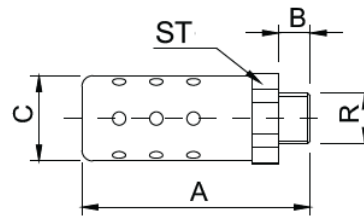

Bel Air[®]
PNEUMÁTICA & HIDRÁULICA

{ CATÁLOGO }

SILNCIADORES

SILENCIADOR CARTUCHO

Referência	Rosca (R)	A	B	C	ST
SLC0080	1/8" BSP	42	10	15	17
SLC0070	1/4" BSP	64	11	21,5	19
SLC0060	3/8" BSP	89	15	31	25,5
SLC0050	1/2" BSP	87	15	31	28,5
SLC0040	3/4" BSP	90	15	31	28,5

SILENCIADOR SINTERIZADO

Referência	Rosca (R)	A	B	ST
SLS0080	1/8" BSP	22	7	13
SLS0070	1/4" BSP	29	7,5	16
SLS0060	3/8" BSP	35	7,5	22
SLS0050	1/2" BSP	42,5	9,5	22

SILENCIADOR CONTROLE DE FLUXO

Referência	Rosca (R)	A	B	ST
SFO080	1/8" BSP	25	7	12,7
SFO070	1/4" BSP	33	10	14
SFO060	3/8" BSP	34	12	17,5
SFO050	1/2" BSP	41	15	22

SILENCIADOR FINO

Referência	Rosca (R)	A	B	ST
SLF0090	M5	8,8	5	9
SLF0080	1/8" BSP	12	7,5	12
SLF0070	1/4" BSP	12	8	15
SLF0060	3/8" BSP	14	9	18
SLF0050	1/2" BSP	15	10	21