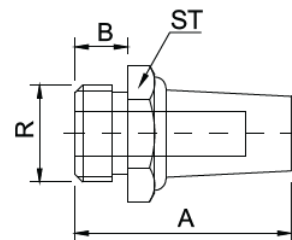

Bel Air[®]
PNEUMÁTICA & HIDRÁULICA

{ CATÁLOGO }

SILNCIADORES

SILENCIADOR CARTUCHO

Referência	Rosca (R)	A	B	C	ST
SLC0080	1/8" BSP	42	10	15	17
SLC0070	1/4" BSP	64	11	21,5	19
SLC0060	3/8" BSP	89	15	31	25,5
SLC0050	1/2" BSP	87	15	31	28,5
SLC0040	3/4" BSP	90	15	31	28,5

SILENCIADOR SINTERIZADO

Referência	Rosca (R)	A	B	ST
SLS0080	1/8" BSP	22	7	13
SLS0070	1/4" BSP	29	7,5	16
SLS0060	3/8" BSP	35	7,5	22
SLS0050	1/2" BSP	42,5	9,5	22

SILENCIADOR CONTROLE DE FLUXO

Referência	Rosca (R)	A	B	ST
SFO080	1/8" BSP	25	7	12,7
SFO070	1/4" BSP	33	10	14
SFO060	3/8" BSP	34	12	17,5
SFO050	1/2" BSP	41	15	22

SILENCIADOR FINO

Referência	Rosca (R)	A	B	ST
SLF0090	M5	8,8	5	9
SLF0080	1/8" BSP	12	7,5	12
SLF0070	1/4" BSP	12	8	15
SLF0060	3/8" BSP	14	9	18
SLF0050	1/2" BSP	15	10	21