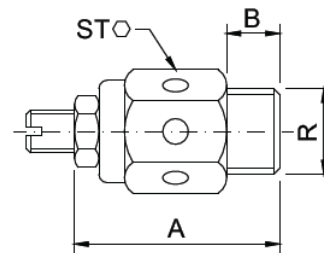

Bel Air[®]
PNEUMÁTICA & HIDRÁULICA

{ CATÁLOGO }

SILNCIADORES

SILENCIADOR CARTUCHO

Referência	Rosca (R)	A	B	C	ST
SLC0080	1/8" BSP	42	10	15	17
SLC0070	1/4" BSP	64	11	21,5	19
SLC0060	3/8" BSP	89	15	31	25,5
SLC0050	1/2" BSP	87	15	31	28,5
SLC0040	3/4" BSP	90	15	31	28,5

SILENCIADOR SINTERIZADO

Referência	Rosca (R)	A	B	ST
SLS0080	1/8" BSP	22	7	13
SLS0070	1/4" BSP	29	7,5	16
SLS0060	3/8" BSP	35	7,5	22
SLS0050	1/2" BSP	42,5	9,5	22

SILENCIADOR CONTROLE DE FLUXO

Referência	Rosca (R)	A	B	ST
SFO080	1/8" BSP	25	7	12,7
SFO070	1/4" BSP	33	10	14
SFO060	3/8" BSP	34	12	17,5
SFO050	1/2" BSP	41	15	22

SILENCIADOR FINO

Referência	Rosca (R)	A	B	ST
SLF0090	M5	8,8	5	9
SLF0080	1/8" BSP	12	7,5	12
SLF0070	1/4" BSP	12	8	15
SLF0060	3/8" BSP	14	9	18
SLF0050	1/2" BSP	15	10	21