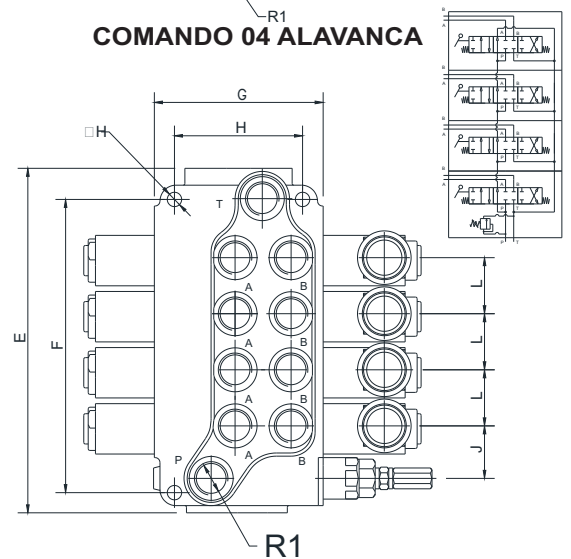

PRESSÃO MÁXIMA 350bar

COMANDO 01 ALAVANCA

COMANDO 03 ALAVANCA

COMANDO 02 ALAVANCA

COMANDO 04 ALAVANCA

Dimensões

REFERÊNCIA	VAZÃO (l/min.)	R1	A	B	C	D	E	F	G	H	I	J	L
VHA14040012CF	40	1/2"BSP	220	68	48	80	107	105	73	81	9	32	37
VHA24040012CF	40	1/2"BSP	220	68	48	80	144	105	110	81	9	32	37
VHA34040012CF	40	1/2"BSP	220	68	48	80	181	105	147	81	9	32	37
VHA44040012CF	40	1/2"BSP	220	68	48	80	218	105	184	81	9	32	37