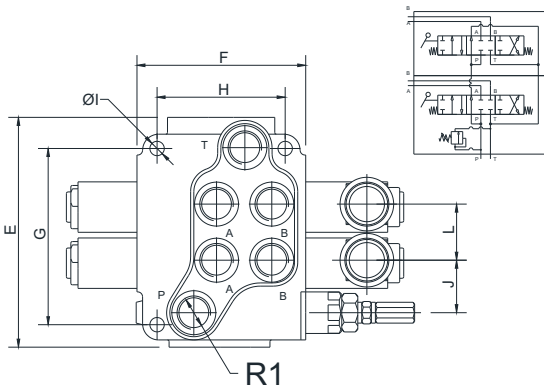

PRESSÃO MÁXIMA 350bar

COMANDO 01 ALAVANCA

COMANDO 03 ALAVANCA

COMANDO 02 ALAVANCA

COMANDO 04 ALAVANCA

Dimensões

REFERÊNCIA	VAZÃO (l/min.)	R1	A	B	C	D	E	F	G	H	I	J	L
VHA14040012CF	40	1/2"BSP	220	68	48	80	107	105	73	81	9	32	37
VHA24040012CF	40	1/2"BSP	220	68	48	80	144	105	110	81	9	32	37
VHA34040012CF	40	1/2"BSP	220	68	48	80	181	105	147	81	9	32	37
VHA44040012CF	40	1/2"BSP	220	68	48	80	218	105	184	81	9	32	37