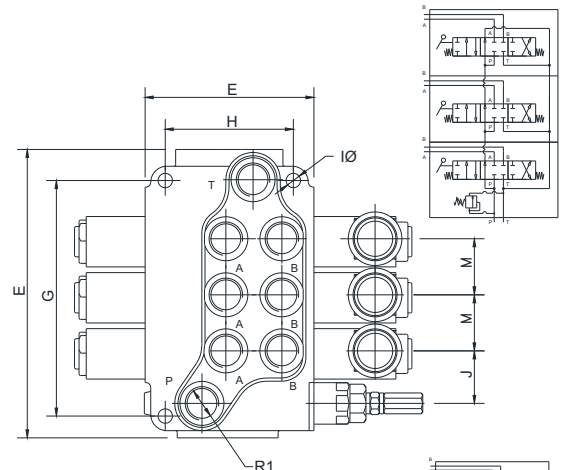

PRESSÃO MÁXIMA 350bar

COMANDO 01 ALAVANCA

COMANDO 03 ALAVANCA

COMANDO 02 ALAVANCA

COMANDO 04 ALAVANCA

Dimensões

REFERÊNCIA	VAZÃO (l/min.)	R1	A	B	C	D	E	F	G	H	I	J	L
VHA14040012CF	40	1/2"BSP	220	68	48	80	107	105	73	81	9	32	37
VHA24040012CF	40	1/2"BSP	220	68	48	80	144	105	110	81	9	32	37
VHA34040012CF	40	1/2"BSP	220	68	48	80	181	105	147	81	9	32	37
VHA44040012CF	40	1/2"BSP	220	68	48	80	218	105	184	81	9	32	37