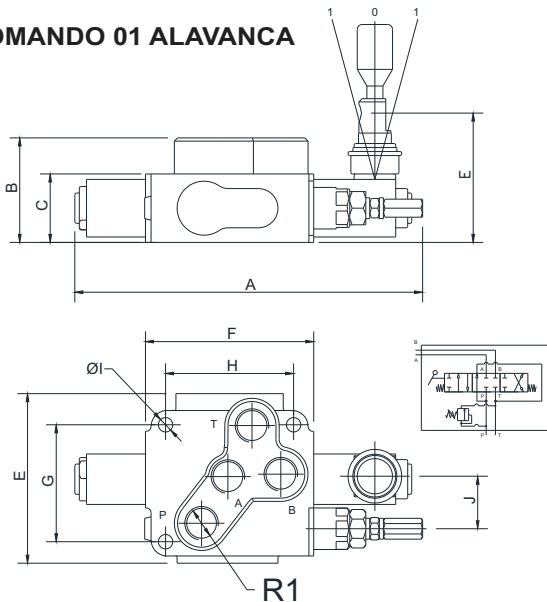

PRESSÃO MÁXIMA 350bar

COMANDO 01 ALAVANCA

COMANDO 03 ALAVANCA

COMANDO 02 ALAVANCA

COMANDO 04 ALAVANCA

Dimensões

REFERÊNCIA	VAZÃO (l/min.)	R1	A	B	C	D	E	F	G	H	I	J	L
VHA14040012CF	40	1/2"BSP	220	68	48	80	107	105	73	81	9	32	37
VHA24040012CF	40	1/2"BSP	220	68	48	80	144	105	110	81	9	32	37
VHA34040012CF	40	1/2"BSP	220	68	48	80	181	105	147	81	9	32	37
VHA44040012CF	40	1/2"BSP	220	68	48	80	218	105	184	81	9	32	37